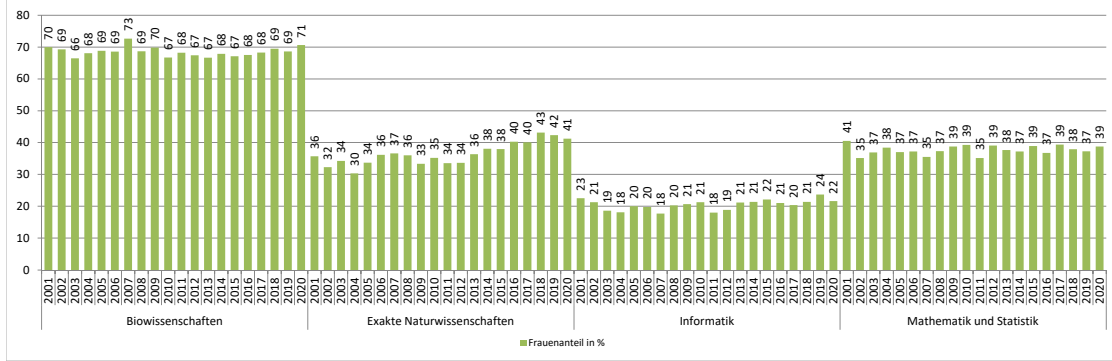

Grafik 1: Frauenanteil an StudienanfängerInnen naturwissenschaftlicher Studien an österreichischen Universitäten nach Jahren - in Prozent (ISCED Klassifikation)